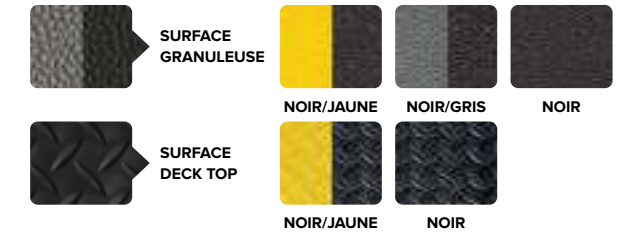

SURFACE GRANULEUSE
NOIR/JAUNE NOIR/GRIS NOIR
SURFACE DECK TOP
NOIR/JAUNE NOIR

NOIR/GRIS

TAPIS 2'x3' • 3'x5' • 3'x12'
ROULEAUX 2'x75' • 3'x75' • 4'x75'
COUPES SUR MESURE Jusqu'à 4'x75'
SURFACE Vinyle renforcé
MOUSSE Zedlan
ÉPAISSEUR 9/16"
GARANTIE Confiance totale