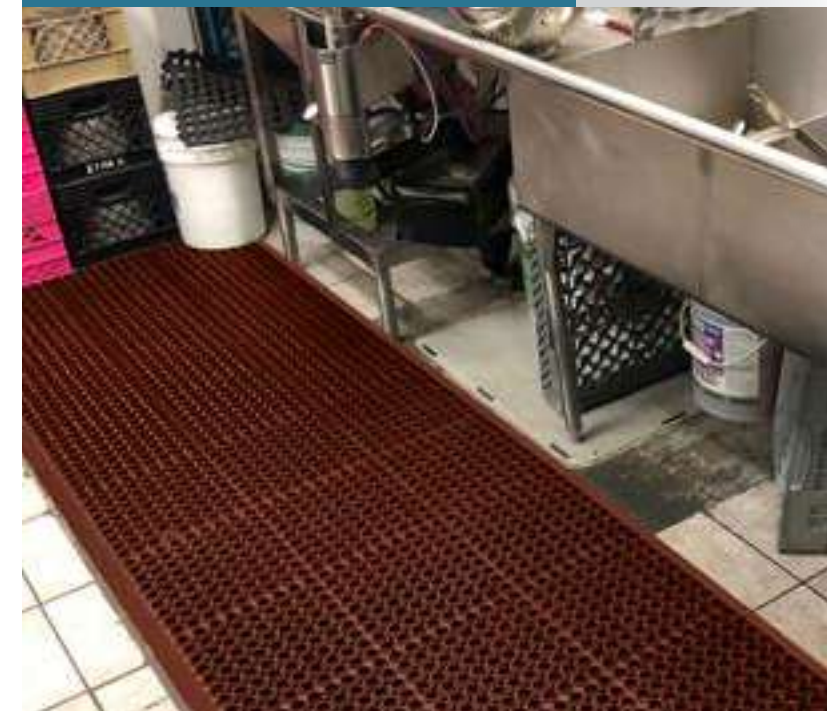

SAFEWALK LIGHT TERRA COTTA

CLASSIQUE
★★★★

TERRA COTTA

- ✓ Huileux
- ✓ Alimentaire

Tapis offrant une sécurité pour les stations de transformation alimentaire

- Exemples d'applications: cuisine, transformation alimentaire, cafétéria...
- Caoutchouc à base de nitrile offrant une résistance aux huiles, sucres et graisses
- Surface avec orifices surélevés permettant l'évacuation des particules et liquides

TERRA COTTA

TAPIS
3'x5' • 3'x9'9" • 3'x14'6" • 3'x19'3"
*Les tapis de plus de 5' ont un joint à tous les 5'

COUPES SUR MESURE
Non disponible

#646
SURFACE Caoutchouc nitrile avec drains circulaires
ÉPAISSEUR 1/2"

GARANTIE
Limitée de 1 an