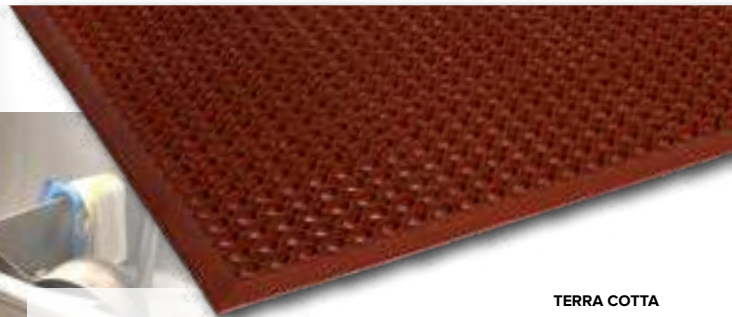

SAFEWALK LIGHT TERRA COTTA

CLASSIQUE
★★★★

TERRA COTTA

- ✓ Huileux
- ✓ Alimentaire

Tapis offrant une sécurité pour les stations de transformation alimentaire

- Exemples d'applications: cuisine, transformation alimentaire, cafétéria...
- Caoutchouc à base de nitrile offrant une résistance aux huiles, sucres et graisses
- Surface avec orifices surélevés permettant l'évacuation des particules et liquides

TERRA COTTA

TAPIS
3'x5' • 3'x9'9" • 3'x14'6" • 3'x19'3"
*Les tapis de plus de 5' ont un joint à tous les 5'

COUPES SUR MESURE
Non disponible

#646
SURFACE Caoutchouc nitrile avec drains circulaires
ÉPAISSEUR 1/2"

GARANTIE
Limitée de 1 an