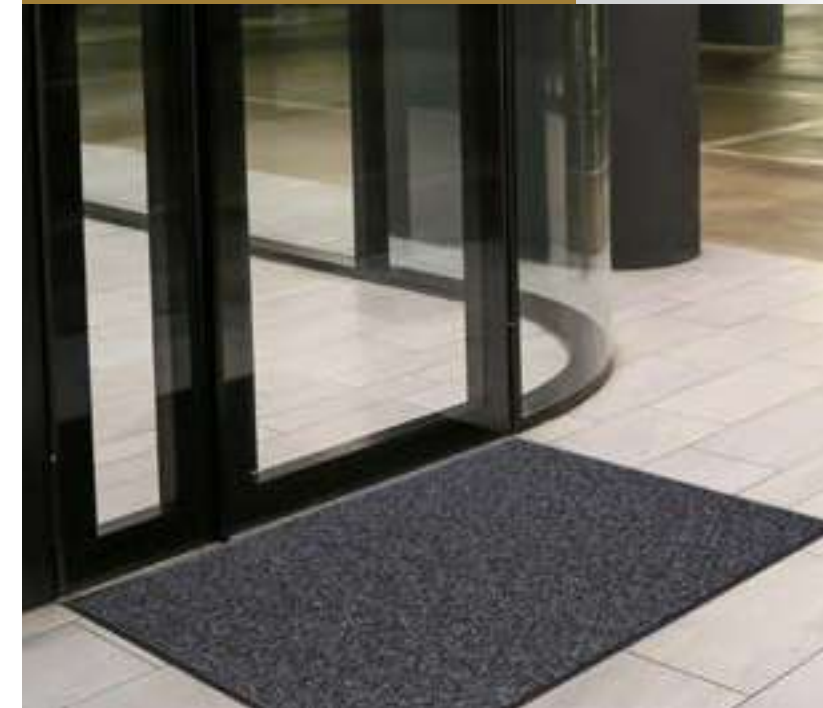

GARANTIE
Limitée de 1 an

PRESTIGE

TRAFIC MODÉRÉ À ÉLEVÉ

ÉLÉGANCE ET DISTINCTION

STANFORD

PRESTIGE
★★★★

BRUN

Gratte-pieds durable et efficace à profil bas