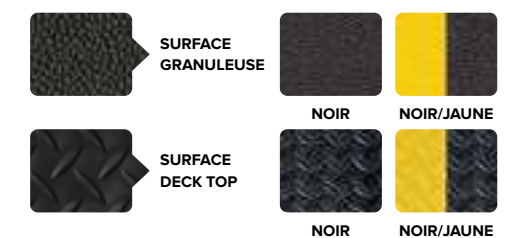

WEAR BOND TUFF SPUN

CLASSIQUE
★★★★

- ✓ Sec
- ✓ Commercial

Tapis anti-fatigue économique et durable

- Exemples d'applications: industriel, magasin de détail, épicerie...
- Mousse de PVC souple et énergisante pour le confort de l'utilisateur
- Technologie Fusion scellant efficacement la mousse et une surface renforcée sans l'aide d'adhésif pour une durabilité accrue